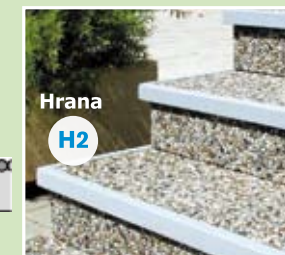

bočná hrana ľavá neupravená alebo upravená H1 alebo H2 bočná hrana ľavá neupravená alebo upravená H1 alebo H2

úprava pozdĺžnej hrany H1 alebo H2